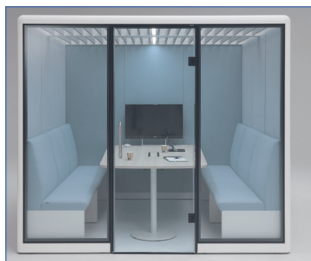

Snow Hut

セミクローズ型ワークブース [スノーハット]

okamura

オープンオフィスに一時の集中をもたらす セミクローズ型ワークブース。

SnowHutは四方を囲うパネルや吸音パネル、天井ルーバーによって、音や視線の影響を受けにくく、高いこもり感を得られる集中環境を作り出します。

また1200mmモジュールで設計されているため、アイランドや横並びなど多彩なレイアウトに対応します。

間にあえて余白や窪みを設けることで、大きな外面を活用した新しい空間づくりが可能になります。

ざっと入ってすぐ利用でき、短時間でも質の高い作業が行えます。

一人用は電動昇降天板もラインナップしています。姿勢変化に連動してソファの座面がスライドし、コンパクトなブース内でも邪魔になりません。

Pair Work

- ・上司への報告
- ・チームメンバーとの情報共有

ほどよい閉塞感が互いの距離を縮め、濃密なコミュニケーションを実現します。

Group Work

- ・上司へのプレゼン
- ・チームメンバーとの打合せ

サイズの大きい2400×2400は、キャスター付きの可動イスを選ぶこともできます(写真中央)。またスケルトンにして、単体のテーブルやイスと組み合わせることも可能です(写真右)。

周囲に気を取られず、メンバーと集中して、活発な議論が行えます。

Features

クリアなガラスドアによって抜け感が生まれ、圧迫感や孤立感を軽減します。また前面・後面のパネルはガラス仕様も選択でき、抜け感の調節が可能です。

こもり感をより高める天井ルーバーと、内部の照度を高めるライン照明も用意しています。

Scene

NEW

ドアはスタンダードな開き戸と、開閉の際に通路の邪魔になりにくい引き戸からお選びいただけます。

内面両サイドのパネルは吸音仕様になっています。音の反響を軽減し、会話しやすい環境を作り出します。

一人用は天板の高さを選択できます。A・Bタイプは、納入後も追加部材なしで天板の高さ変更を行うことができます。

Line up

■Solo (一人用) 1200W×1200D×2100H

Aタイプ