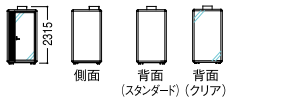

スタンダード	クリア
外寸	1200W×1200D
内寸	1080W×1080D
ドア開口	713W×1929H