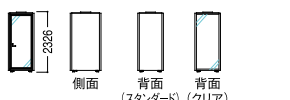

#### ■ 一人用

スタンダード	クリア
外寸	1200W×1200D
内寸	1080W×1080D
ドア開口	713W×1929H

(内観)

※ドア横のパネルは必ず  
ZK25(ブラック)になります。

#### ■ 二人用

スタンダード	クリア
外寸	2400W×1200D
内寸	2280W×1080D
ドア開口	713W×1929H

(内観)

※クリアタイプの背面中央の外装パネルは必ず  
ZK25(ブラック)になります。

#### ■ 四人用

スタンダード	クリア
外寸	2000W×1600D
内寸	1880W×1480D
ドア開口	713W×1929H

(内観)

※クリアタイプの背面中央の外装パネルは必ず  
ZK25(ブラック)になります。

#### ■ 一人用

スタンダード	クリア
外寸	1000W×1200D
内寸	854W×1080D
ドア開口	776W×2066H

(内観)