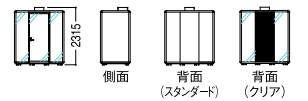

#### ■ 二人用

スタンダード	クリア
外寸	2400W×1200D
内寸	2280W×1080D
ドア開口	713W×1929H

(内観)

※クリアタイプの背面中央の外装パネルは必ず  
ZK25(ブラック)になります。

#### ■ 四人用

スタンダード	クリア
外寸	2000W×1600D
内寸	1880W×1480D
ドア開口	713W×1929H

(内観)

※クリアタイプの背面中央の外装パネルは必ず  
ZK25(ブラック)になります。