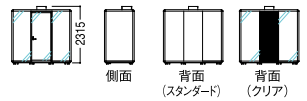

#### ■ 一人用

スタンダード	クリア
外寸	1200W×1200D
内寸	1080W×1080D
ドア開口	713W×1929H

(内観)

※ドア横のパネルは必ず  
ZK25(ブラック)になります。

#### ■ 二人用

スタンダード	クリア
外寸	2400W×1200D
内寸	2280W×1080D
ドア開口	713W×1929H

(内観)

※クリアタイプの背面中央の外装パネルは必ず  
ZK25(ブラック)になります。

#### ■ 四人用

スタンダード	クリア
外寸	2000W×1600D
内寸	1880W×1480D
ドア開口	713W×1929H

(内観)

※クリアタイプの背面中央の外装パネルは必ず  
ZK25(ブラック)になります。